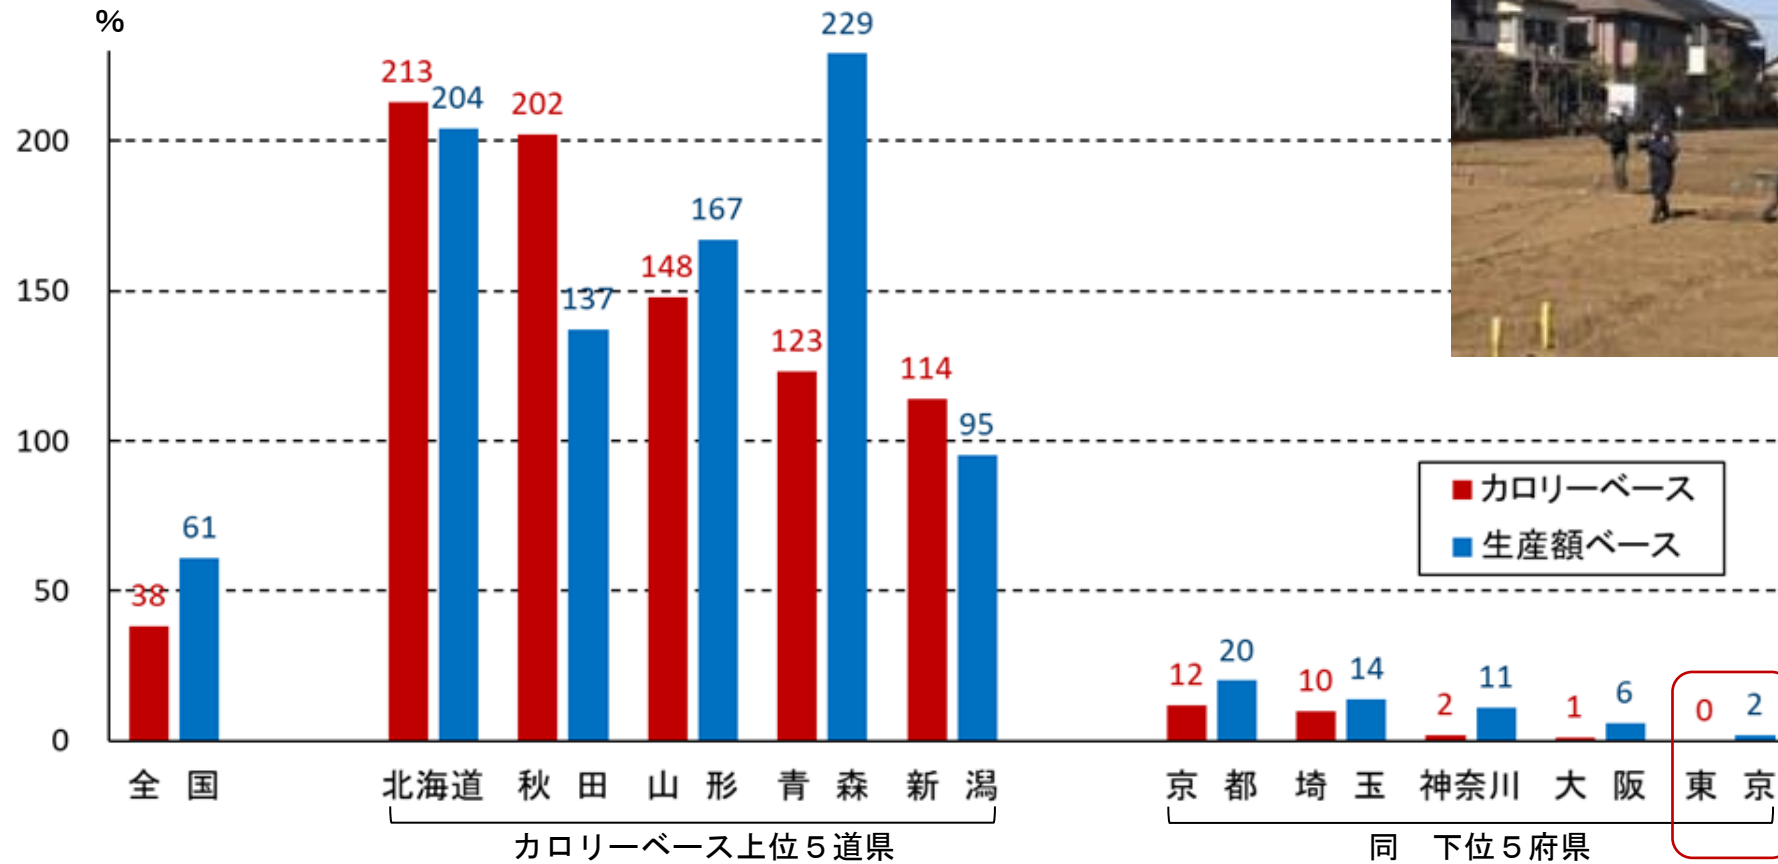

## 2 最初に飢えるのは都市住民？

— 都道府県別の食料自給率（2023年度 概算） —

資料：農林水産省「都道府県別食料自給率」から作成。  
[https://www.maff.go.jp/j/zyukyu/zikyu\\_ritu/zikyu\\_10.html](https://www.maff.go.jp/j/zyukyu/zikyu_ritu/zikyu_10.html)